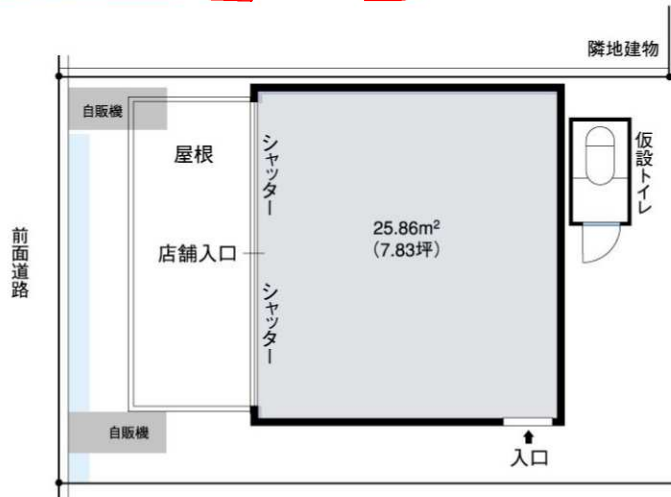

# 雷門

今後ますます観光客の増加が見込める!

であなただけのお店を開こう

★1週間単位の貸店舗★

←手前が雷門スペース。  
雷門通りの先には  
400メートルまで伸びた  
新しい観光スポット  
「東京スカイツリー」が!!

**スペシャル価格** (平成22年8月~10月まで)

**雷門スペース** ¥10,500/日(税込) → **¥8,400/日(税込)**

【月曜日~日曜日の7日間利用】 あなたのお好きなようにご利用いただけます!