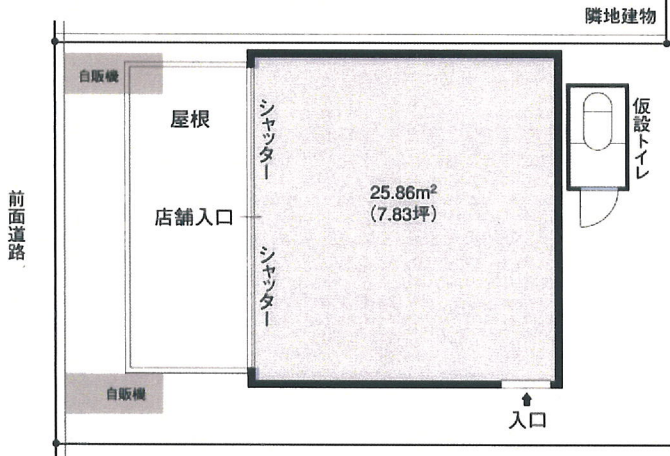

今話題のスカイツリー間近☆

今後ますます観光客の増加が見込める!

雷門

であなただけのお店を開こう

★1週間単位の貸店舗★

←手前が雷門スペース。
雷門通りの先には
400メートルまで伸び
た新しい観光スポット
「東京スカイツリー」が!!

スペシャル価格 期間延長! (~H23年7月)

雷門スペース ¥10,500/日(税込) → **¥8,400/日(税込)**

【月曜日～日曜日の7日間利用】 あなたのお好きなようにご利用いただけます!

**人通りが多い若者の街をお探しなら、
まずは新宿 10,500円/日**

新宿スペース

10,500円/日(税込)

【月曜日～日曜日の7日間利用】

約5坪

ほかにも下記
スペースがございます。

鶯谷・紀尾井町
上野・上野広小路
御徒町・外神田
築地・東新宿・黒門町
銀座・駒形
吉祥寺南口